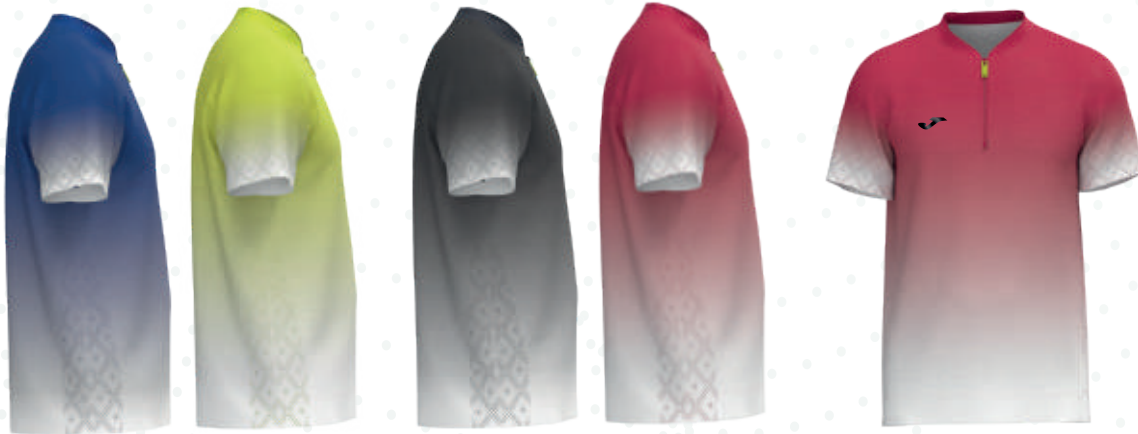

103660

POLO

93%T 7%SP. 135GR